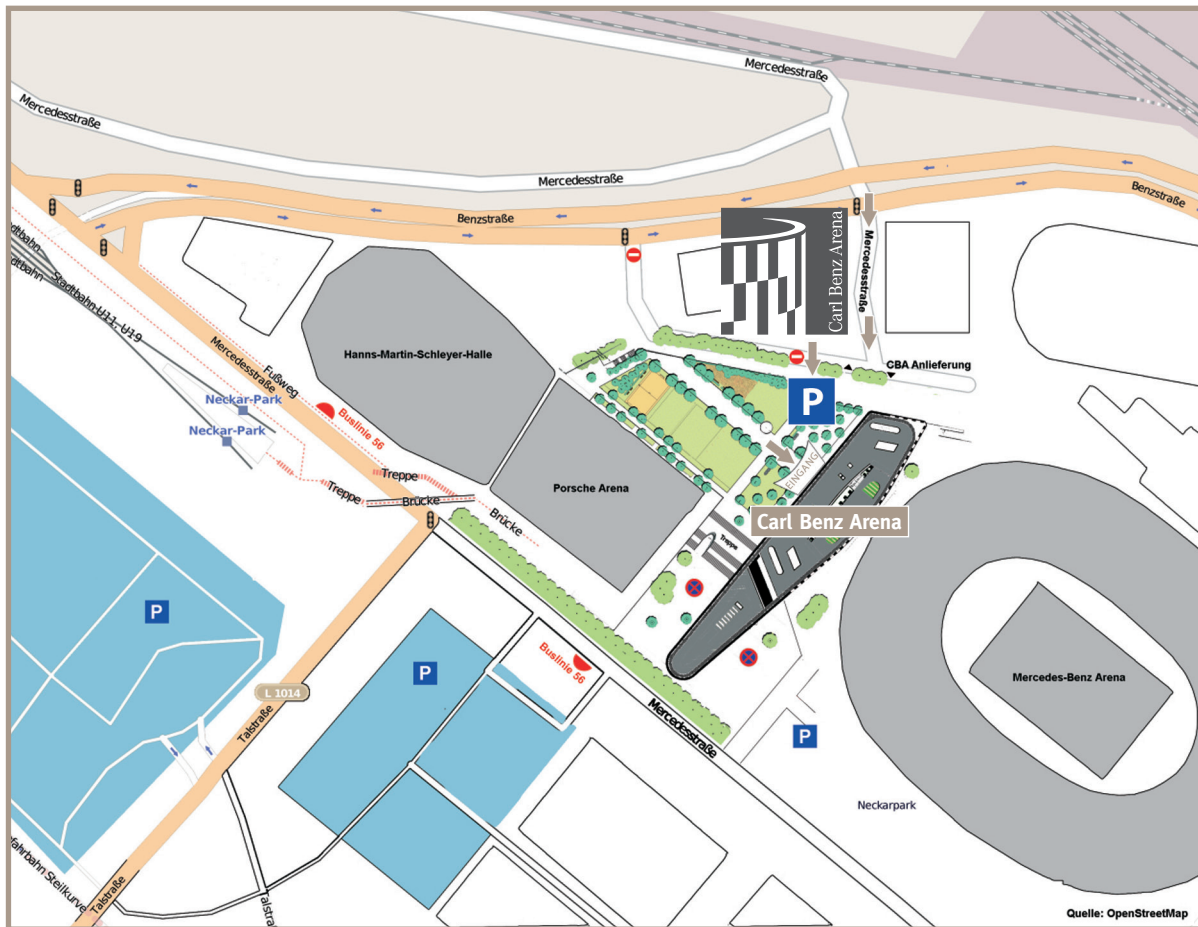

ANFAHRT

CARL BENZ ARENA
Mercedesstraße 73
70372 Stuttgart

PARKEN:
Bitte nutzen Sie zum Parken das Carl Benz Arena Parkhaus (Zufahrt Benzstraße).